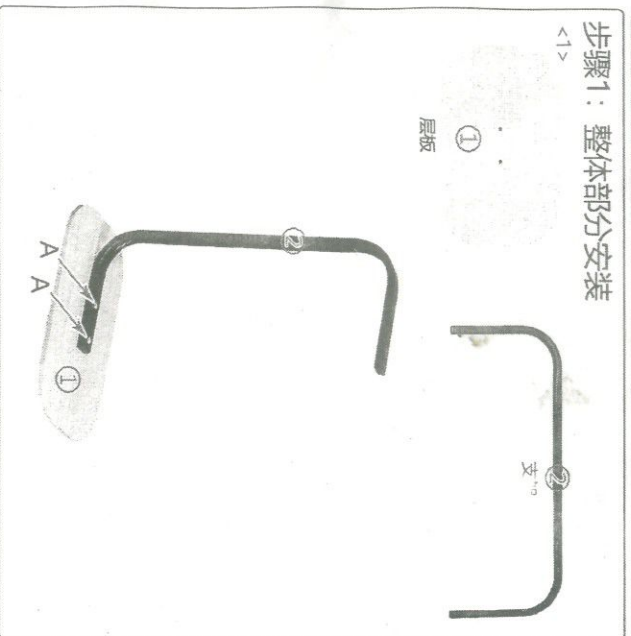

# 边几H370A安装图

满意请打5分哦！

宝贝与描述相符 ★★★★★ 5  
 卖家的服务态度 ★★★★★ 5  
 卖家的发货速度 ★★★★★ 5

如纸质版安装图看不清，请您微信扫描二维码获取电子版图文说明。

如果有运输破损，请告知客服具体什么配件，让其帮您免费补发！

	
2CM平头螺丝	闷头
A*4	B*2

温馨提示：安装时螺丝拧七分紧，等全部完成后，再拧紧！

板子名称及序号：

步骤1：整体部分安装

1819-2