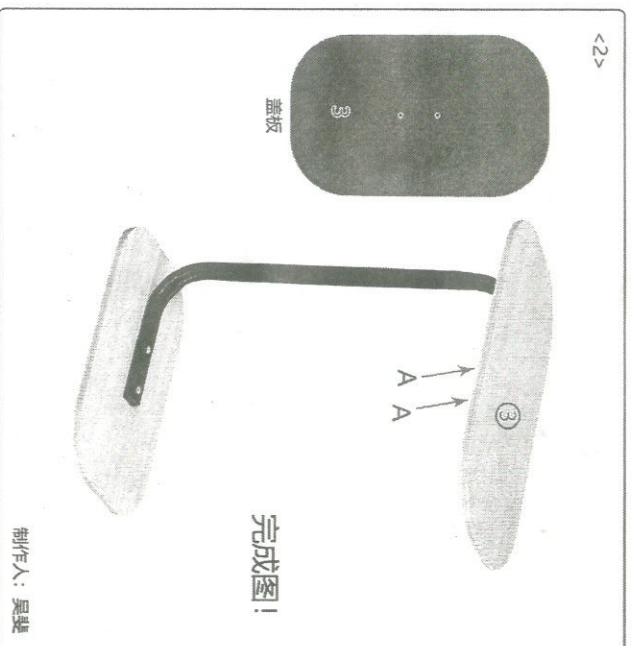

# 边几H370A安装图

满意请打5分哦！

宝贝与描述相符 ★★★★★ 5  
 卖家的服务态度 ★★★★★ 5  
 卖家的发货速度 ★★★★★ 5

如纸质版安装图看不清，请您微信扫描二维码获取电子版图文说明。

如果有运输破损，请告知客服具体什么配件，让其帮您免费补发！

	
2CM平头螺丝	闷头
A*4	B*2

温馨提示：安装时螺丝拧七分紧，等全部完成后，再拧紧！

板子名称及序号：

步骤1：整体部分安装

1819-2