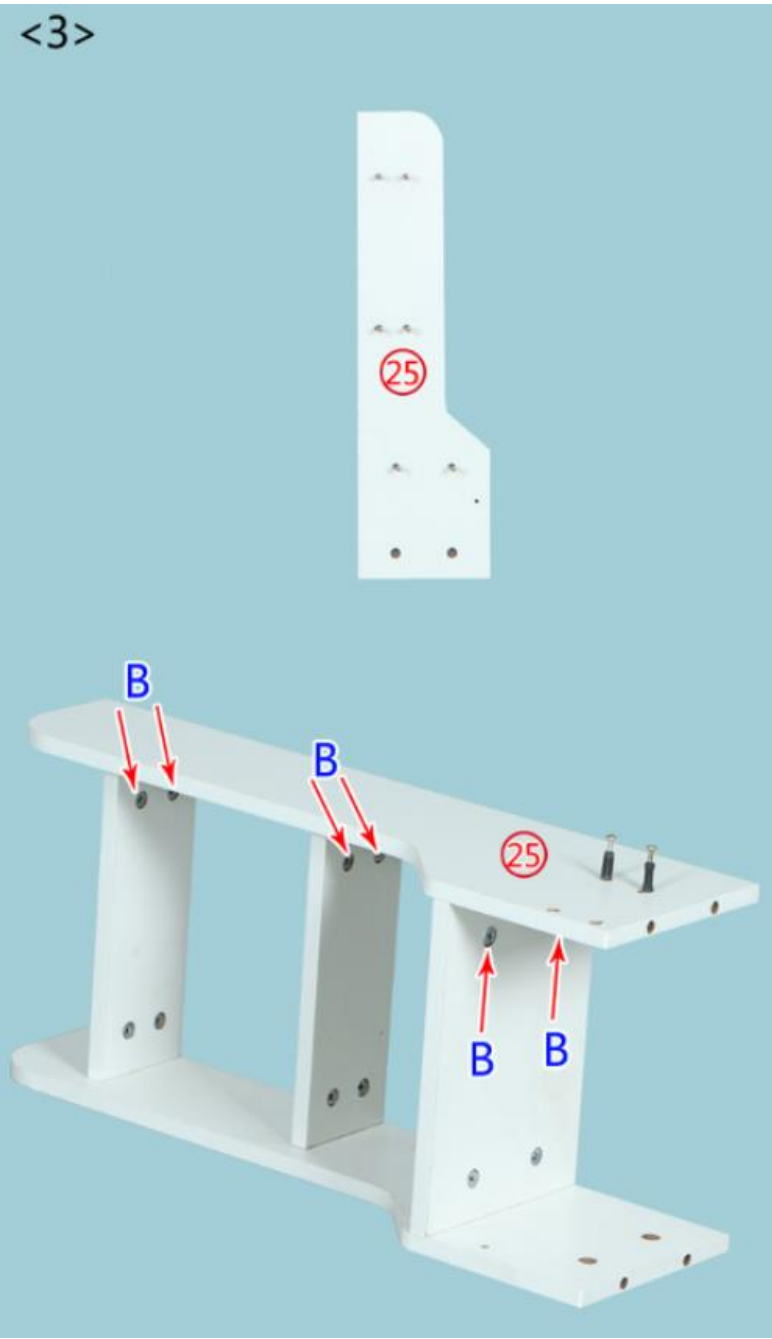

HT05 összeszerelési útmutató

Alkatrészek

 A*72	 B*72	 3.5CM C*28	
 D*5	 E*8	 F*10	 G*12
 H*10	 I*1	 J*1	

A fiók összerakása

<3>

<4>

<5>

<6>

Az alsó rész összerakása

<1>

Felső rész összerakása

<2>

<3>

<4>

<5>

<6>