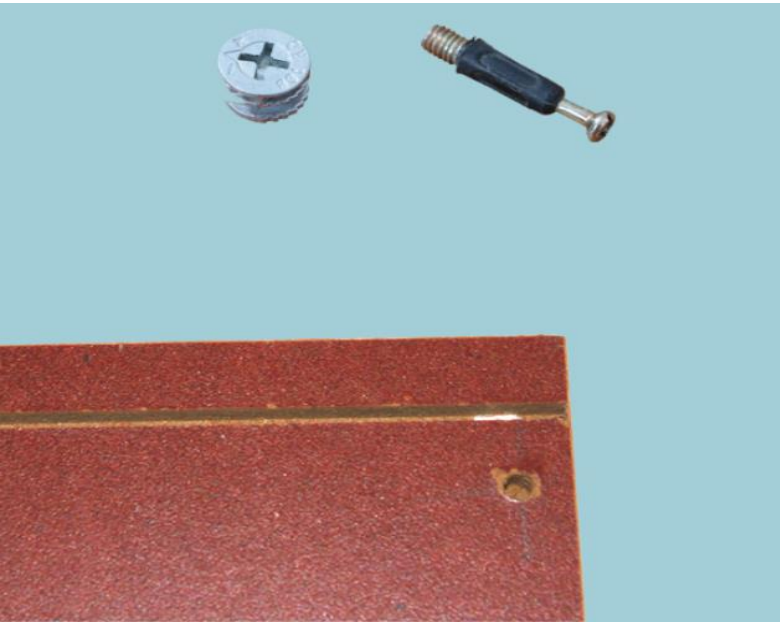

HT05 összeszerelési útmutató

Alkatrészek

 A*72	 B*72	 3.5CM C*28	
 D*5	 E*8	 F*10	 G*12
 H*10	 I*1	 J*1	

A fiók összerakása

<3>

<4>

<5>

<6>