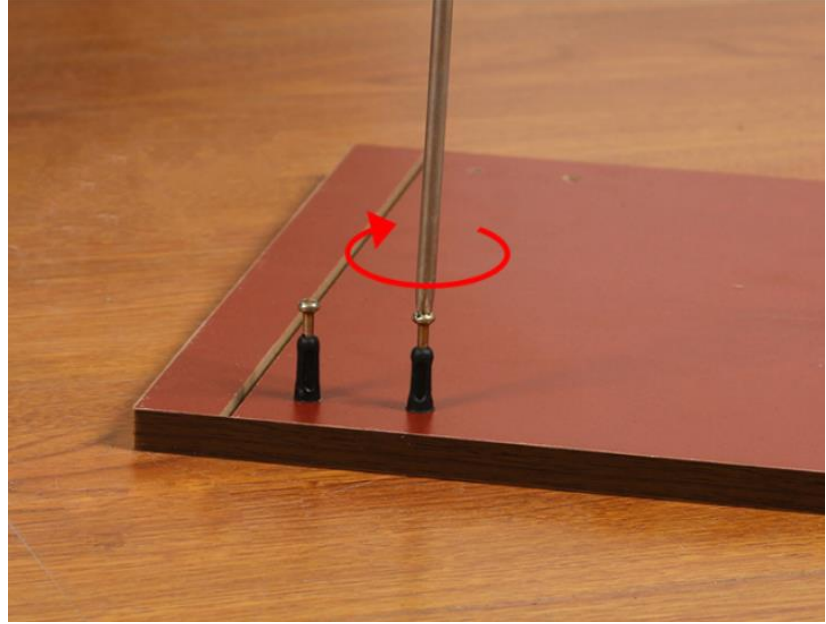

HT05 összeszerelési útmutató

Alkatrészek

 A*72	 B*72	 3.5CM C*28	
 D*5	 E*8	 F*10	 G*12
 H*10	 I*1	 J*1	

A fiók összerakása

<3>

<4>

<5>

<6>