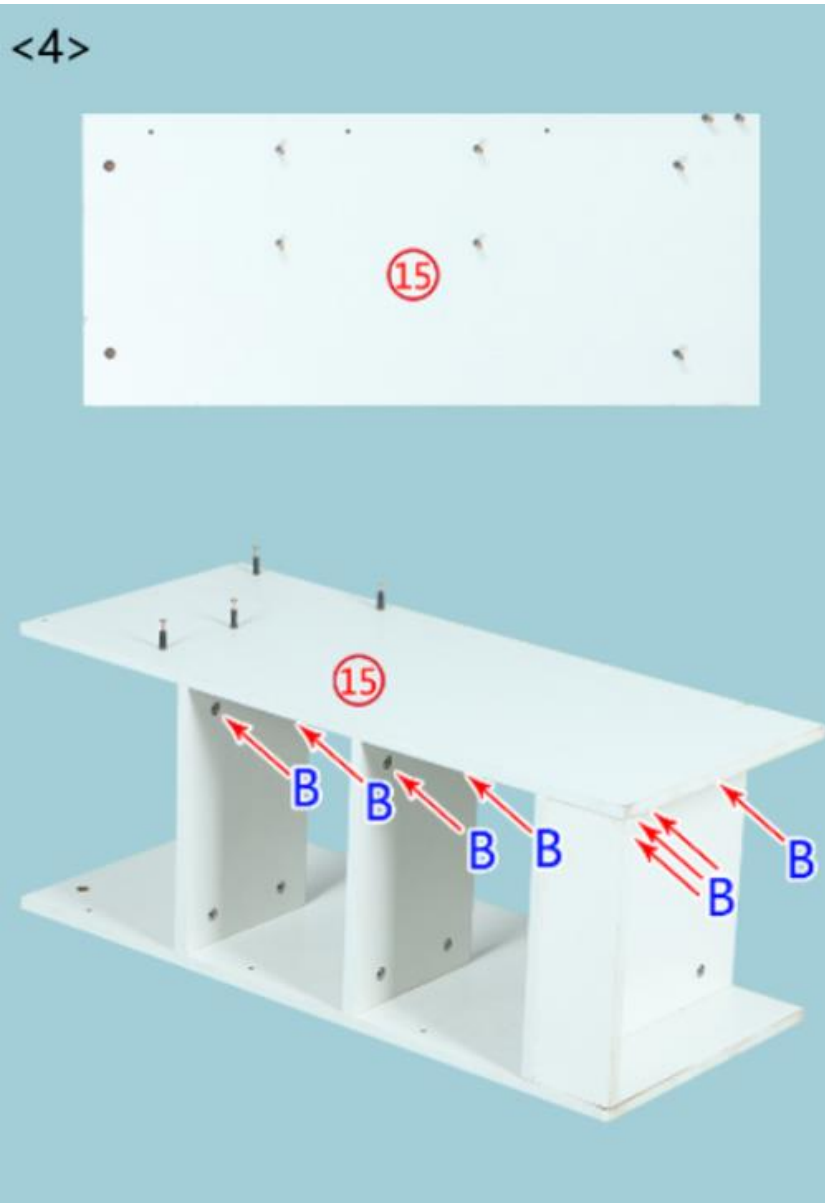

HT05 összeszerelési útmutató

Alkatrészek

 A*72	 B*72	 3.5CM C*28	
 D*5	 E*8	 F*10	 G*12
 H*10	 I*1	 J*1	

A fiók összerakása

<3>

<4>

<5>

<6>

Az alsó rész összerakása

<1>

Felső rész összerakása

<2>

<3>

<4>

<5>

<6>