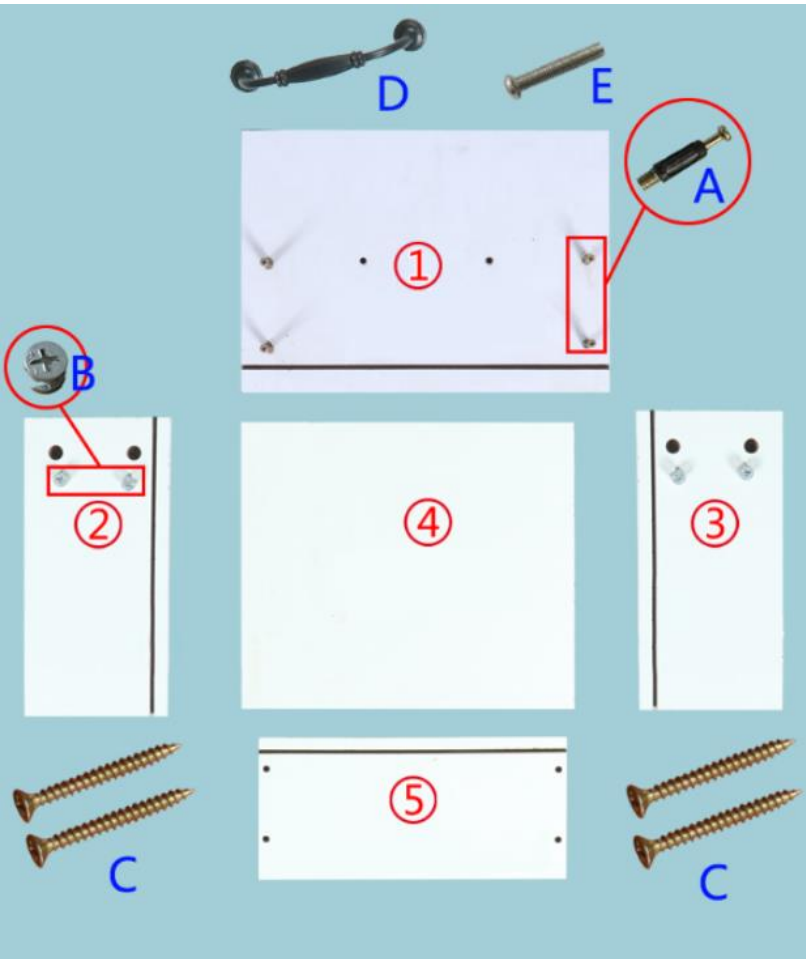

HT05 összeszerelési útmutató

Alkatrészek

 A*72	 B*72	 3.5CM C*28	
 D*5	 E*8	 F*10	 G*12
 H*10	 I*1	 J*1	

A fiók összerakása

<3>

<4>

<5>

<6>

Az alsó rész összerakása

<1>

Felső rész összerakása

<2>

<3>

<4>

<5>

<6>