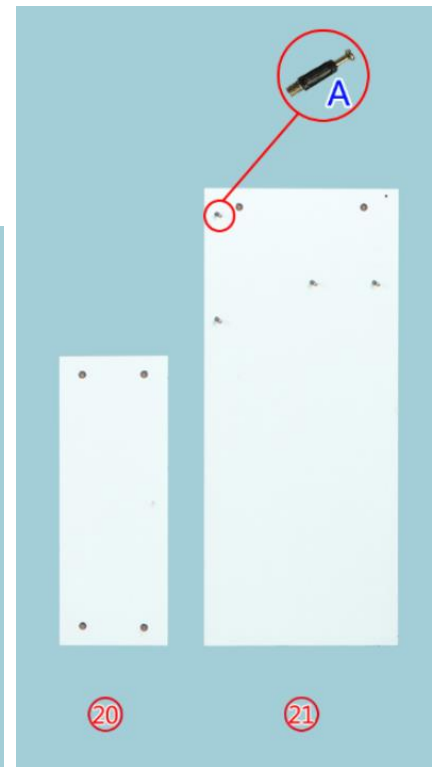

HT05 összeszerelési útmutató

Alkatrészek

 A*72	 B*72	 3.5CM C*28	
 D*5	 E*8	 F*10	 G*12
 H*10	 I*1	 J*1	

A fiók összerakása

<3>

<4>

<5>

<6>

Az alsó rész összerakása

<1>

Felső rész összerakása

<2>

<3>

<4>

<5>

<6>