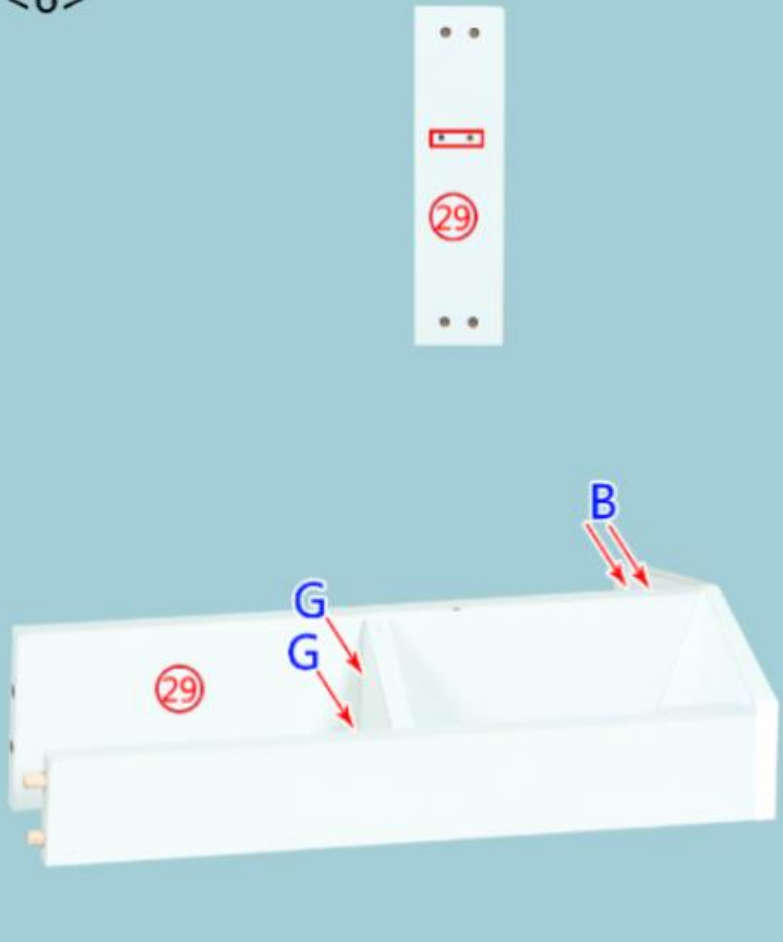

HT05 összeszerelési útmutató

Alkatrészek

 A*72	 B*72	 3.5CM C*28	
 D*5	 E*8	 F*10	 G*12
 H*10	 I*1	 J*1	

A fiók összerakása

<3>

<4>

<5>

<6>

Az alsó rész összerakása

<1>

Felső rész összerakása

<2>

<3>

<4>

<5>

<6>