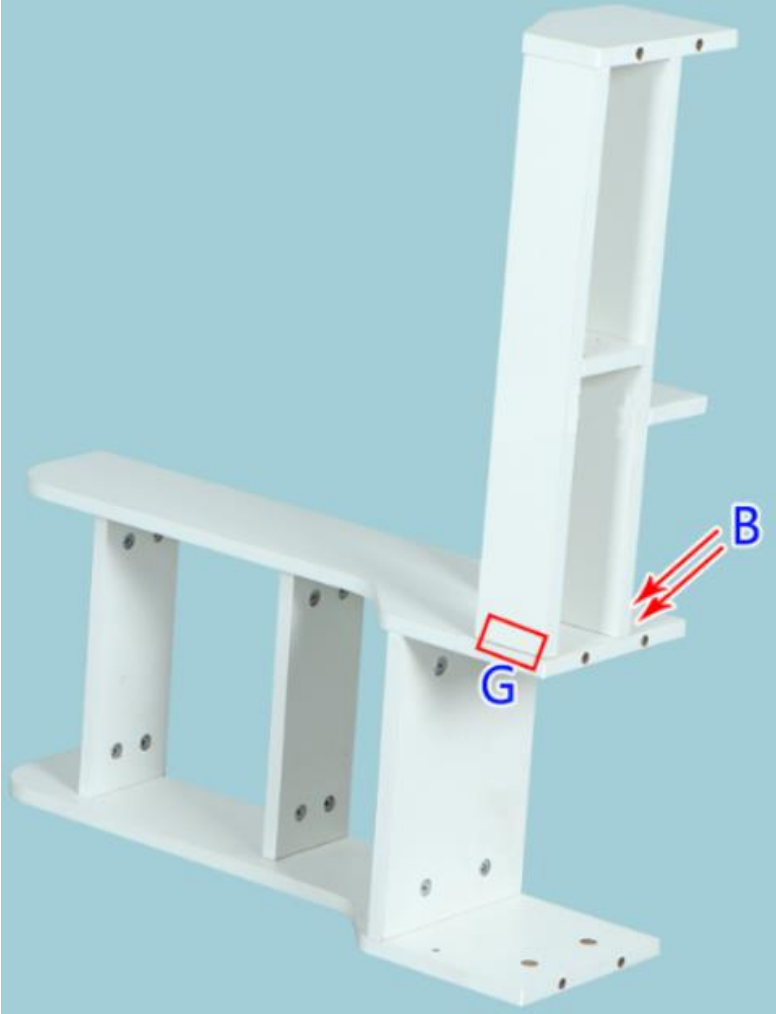

<7>

32

<8>