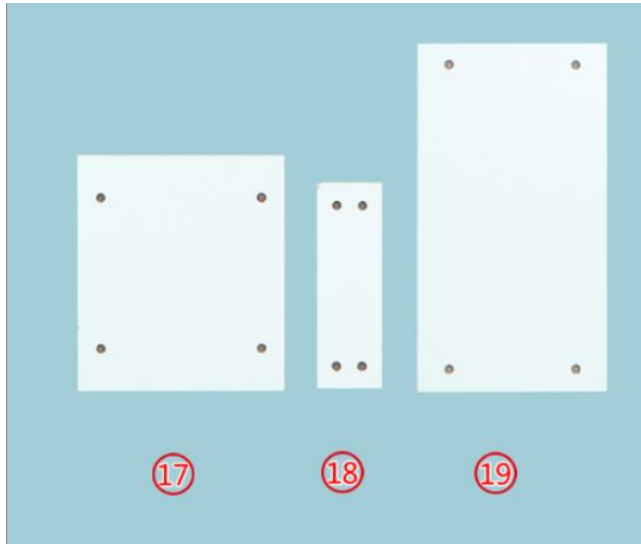

HT05 összeszerelési útmutató

Alkatrészek

 A*72	 B*72	 3.5CM C*28	
 D*5	 E*8	 F*10	 G*12
 H*10	 I*1	 J*1	

A fiók összerakása

<3>

<4>

<5>

<6>

Az alsó rész összerakása

<1>

Felső rész összerakása

<2>

<3>

<4>

<5>

<6>