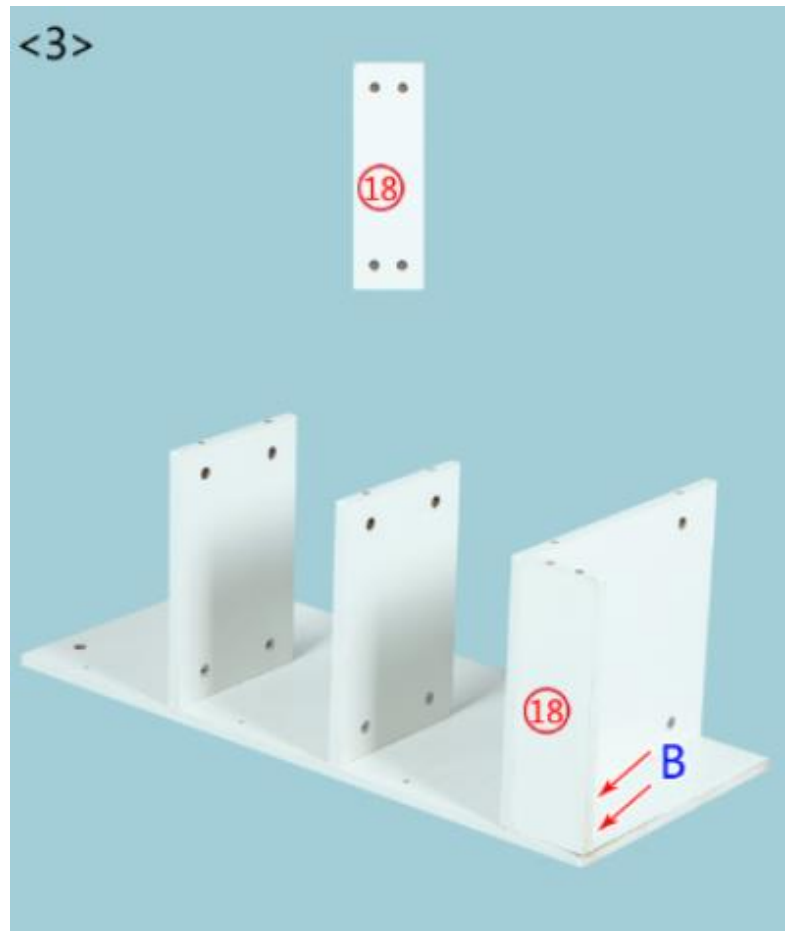

HT05 összeszerelési útmutató

Alkatrészek

 A*72	 B*72	 3.5CM C*28	
 D*5	 E*8	 F*10	 G*12
 H*10	 I*1	 J*1	

A fiók összerakása

<3>

<4>

<5>

<6>

Az alsó rész összerakása

<1>

Felső rész összerakása

<2>

<3>

<4>

<5>

<6>