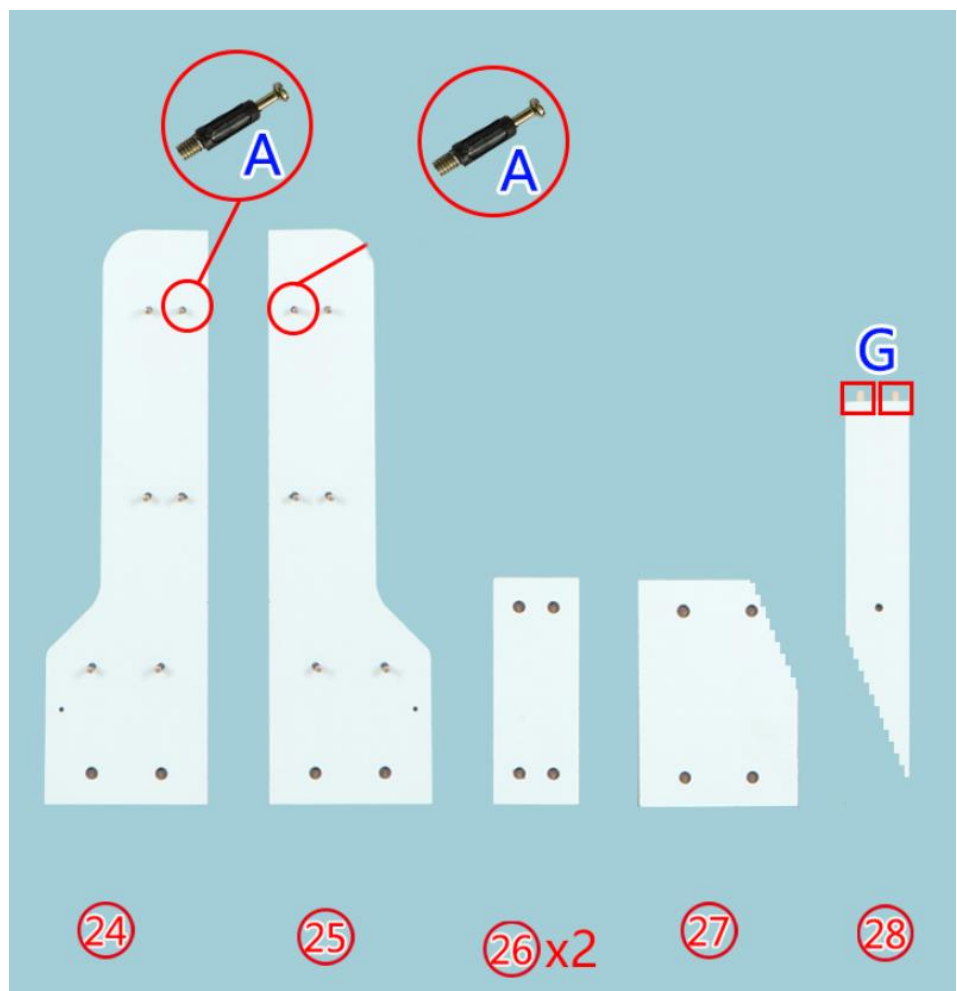

HT05 összeszerelési útmutató

Alkatrészek

 A*72	 B*72	 3.5CM C*28	
 D*5	 E*8	 F*10	 G*12
 H*10	 I*1	 J*1	

A fiók összerakása

<3>

<4>

<5>

<6>

Az alsó rész összerakása

<1>

Felső rész összerakása

<2>

<3>

<4>

<5>

<6>