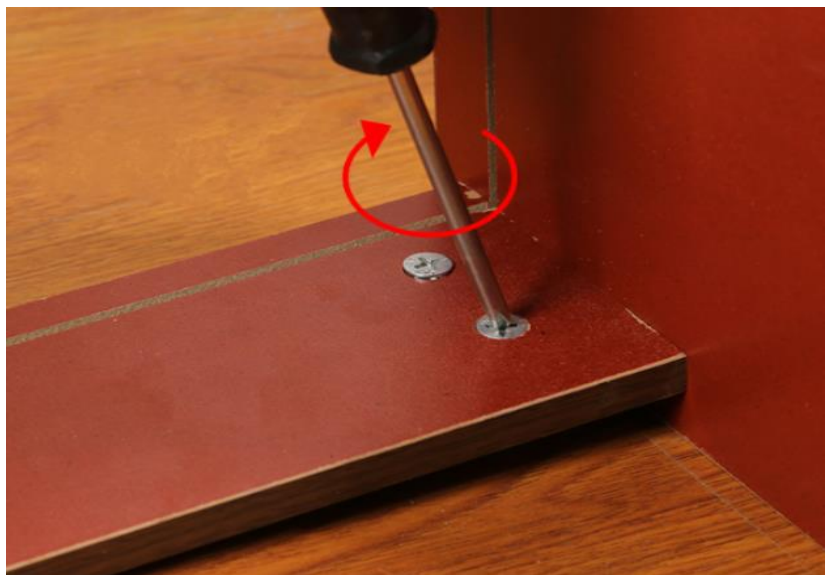

HT05 összeszerelési útmutató

Alkatrészek

 A*72	 B*72	 3.5CM C*28	
 D*5	 E*8	 F*10	 G*12
 H*10	 I*1	 J*1	

A fiók összerakása

<3>

<4>

<5>

<6>