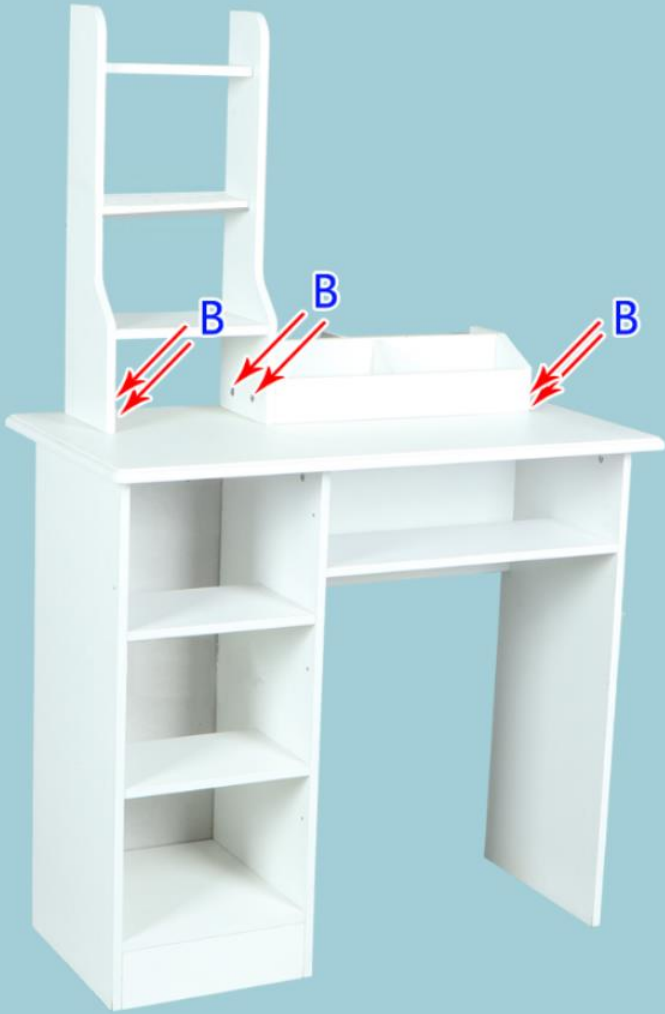

<1>

<2>