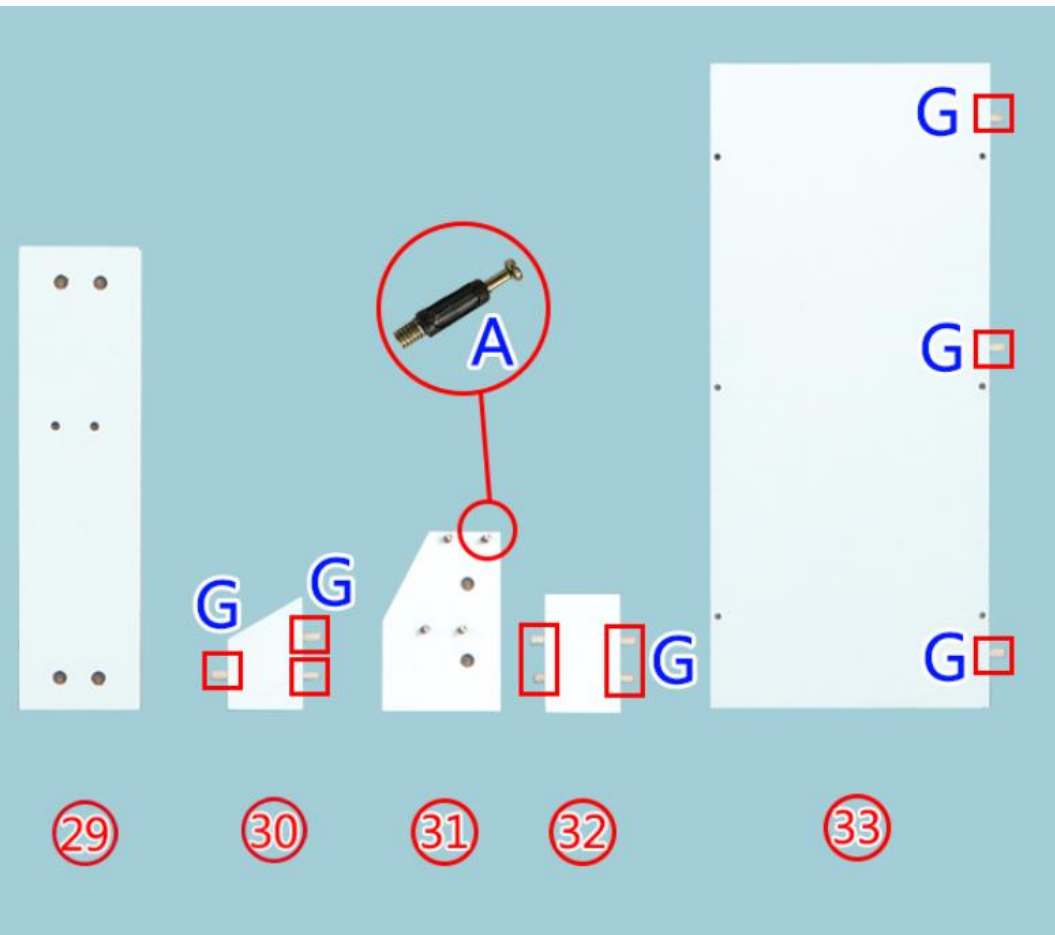

HT05 összeszerelési útmutató

Alkatrészek

 A*72	 B*72	 3.5CM C*28	
 D*5	 E*8	 F*10	 G*12
 H*10	 I*1	 J*1	

A fiók összerakása

<3>

<4>

<5>

<6>

Az alsó rész összerakása

<1>

Felső rész összerakása

<2>

<3>

<4>

<5>

<6>