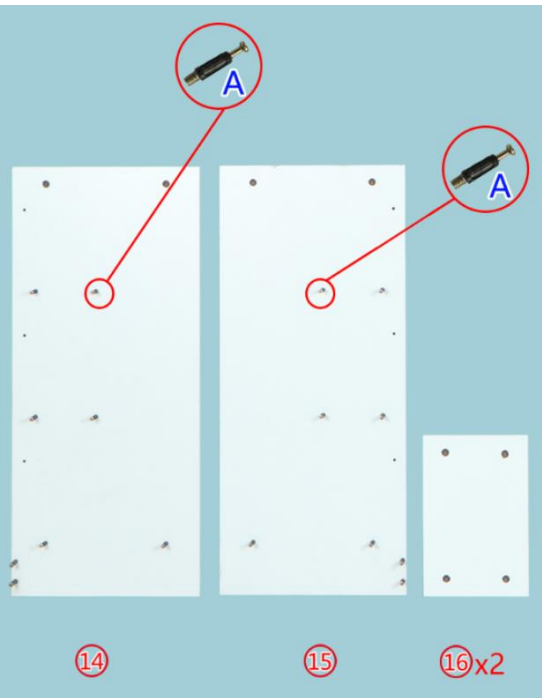

HT05 összeszerelési útmutató

Alkatrészek

 A*72	 B*72	 3.5CM C*28	
 D*5	 E*8	 F*10	 G*12
 H*10	 I*1	 J*1	

A fiók összerakása

<3>

<4>

<5>

<6>

Az alsó rész összerakása

<1>

Felső rész összerakása

<2>

<3>

<4>

<5>

<6>