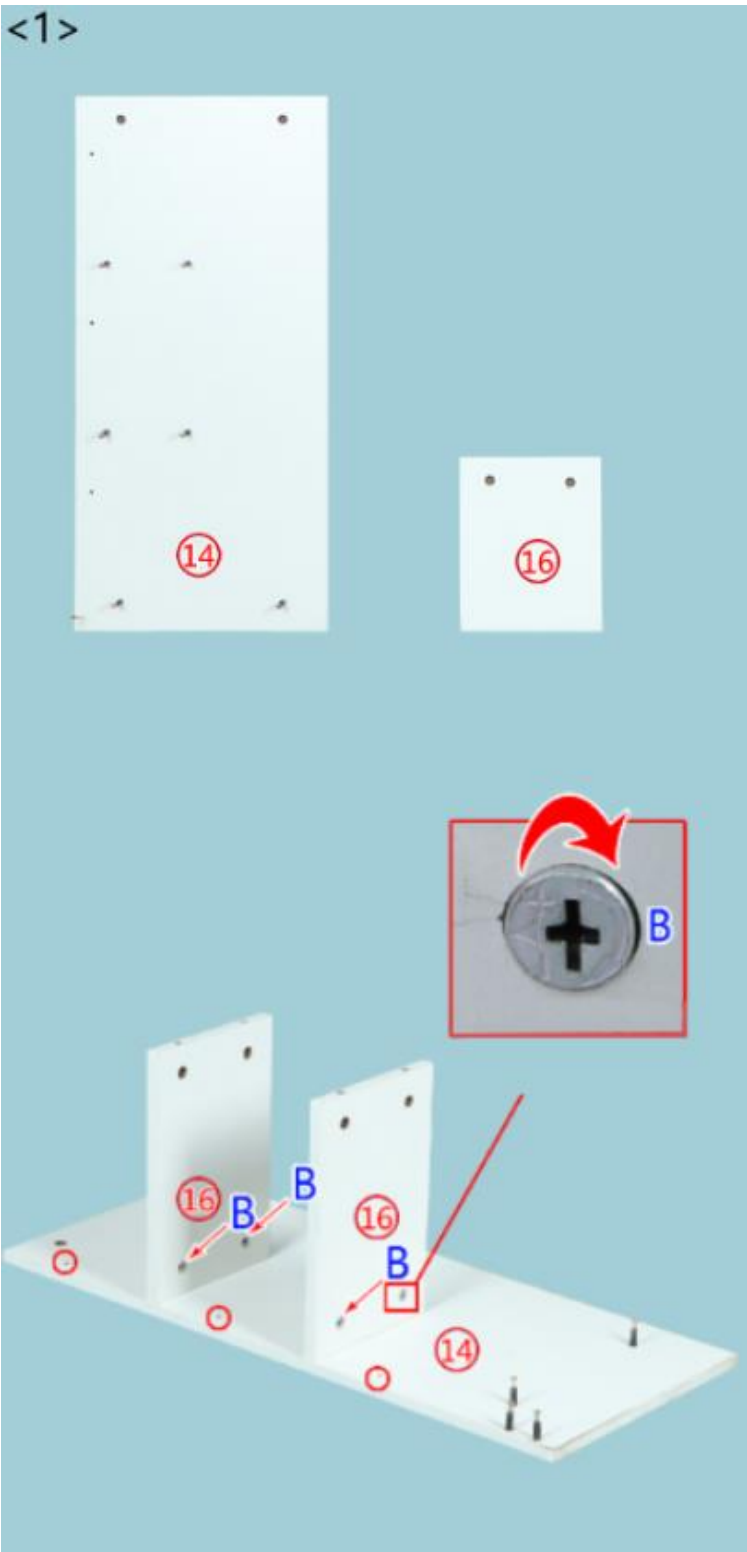

HT05 összeszerelési útmutató

Alkatrészek

 A*72	 B*72	 3.5CM C*28	
 D*5	 E*8	 F*10	 G*12
 H*10	 I*1	 J*1	

A fiók összerakása

<3>

<4>

<5>

<6>

Az alsó rész összerakása

<1>

Felső rész összerakása

<2>

<3>

<4>

<5>

<6>

<7>

32

<8>

<1>

<2>