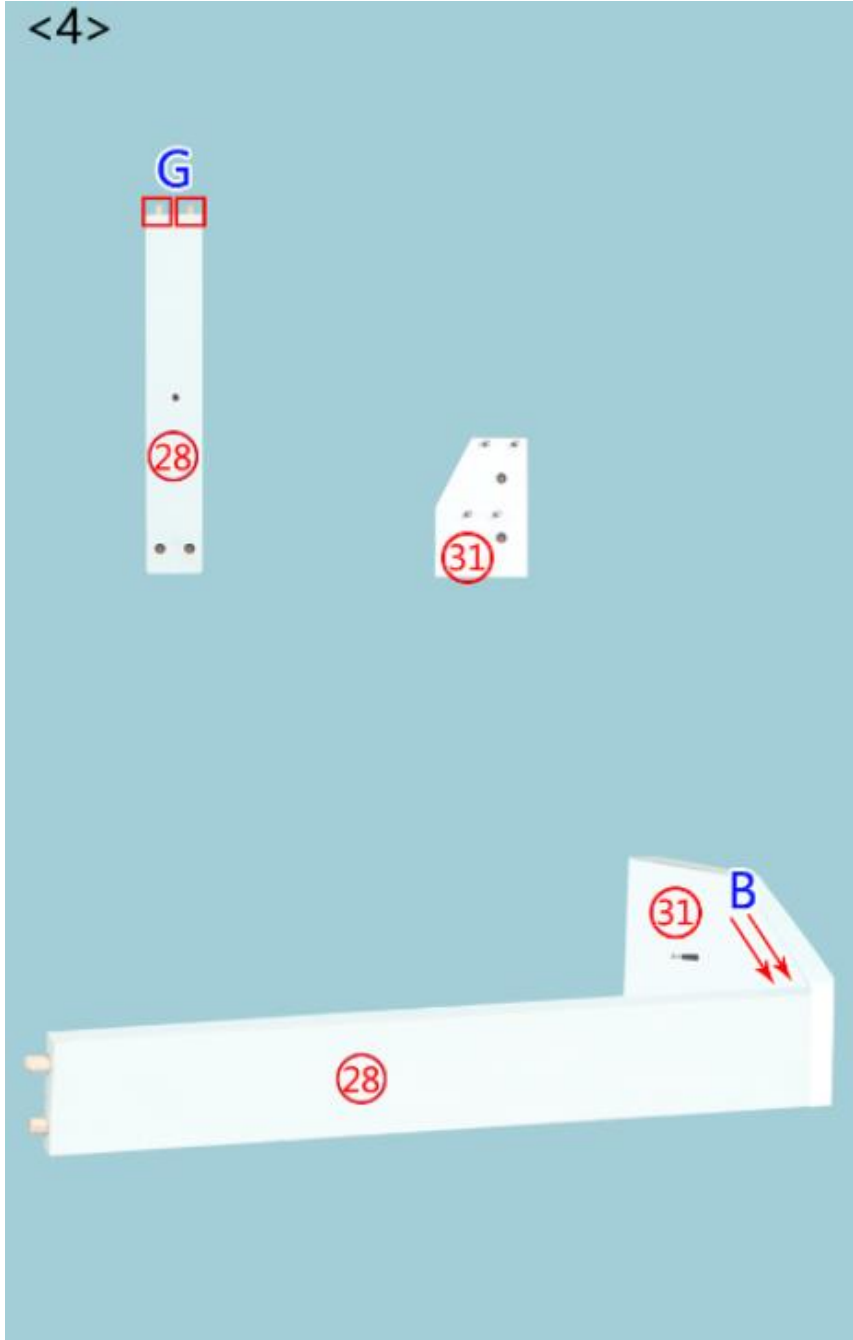

HT05 összeszerelési útmutató

Alkatrészek

 A*72	 B*72	 3.5CM C*28	
 D*5	 E*8	 F*10	 G*12
 H*10	 I*1	 J*1	

A fiók összerakása

<3>

<4>

<5>

<6>

Az alsó rész összerakása

<1>

Felső rész összerakása

<2>

<3>

<4>

<5>

<6>

<7>

32

<8>

<1>

<2>