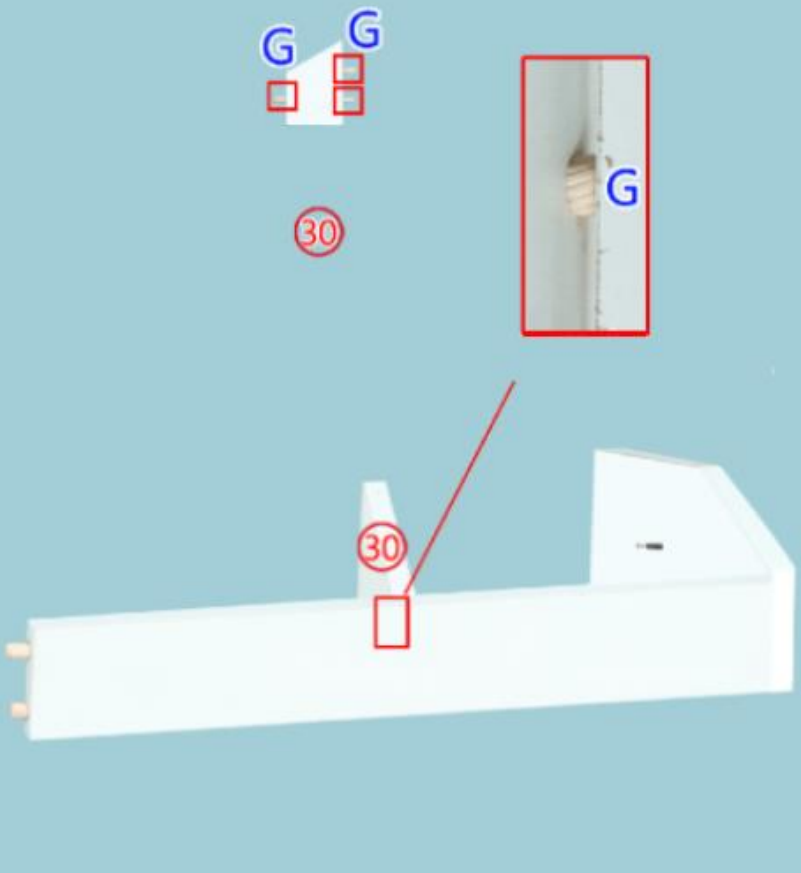

HT05 összeszerelési útmutató

Alkatrészek

 A*72	 B*72	 3.5CM C*28	
 D*5	 E*8	 F*10	 G*12
 H*10	 I*1	 J*1	

A fiók összerakása

<3>

<4>

<5>

<6>

Az alsó rész összerakása

<1>

Felső rész összerakása

<2>

<3>

<4>

<5>

<6>