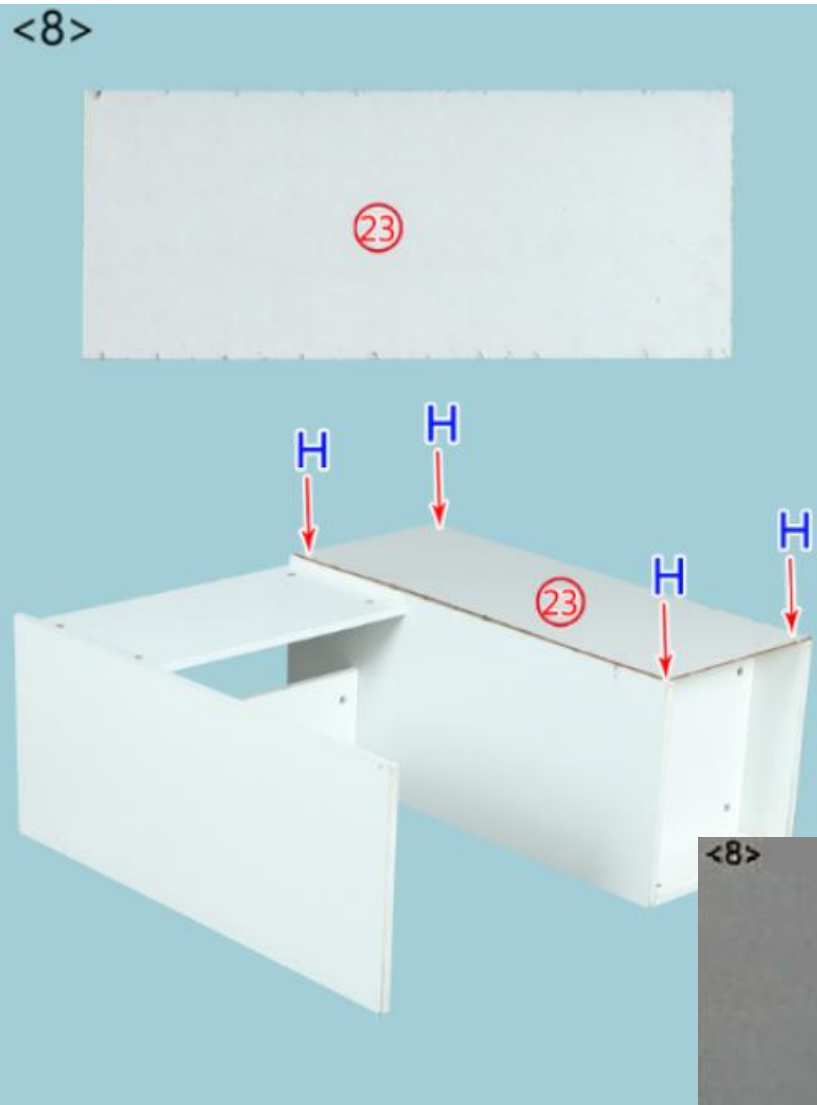

HT05 összeszerelési útmutató

Alkatrészek

 A*72	 B*72	 3.5CM C*28	
 D*5	 E*8	 F*10	 G*12
 H*10	 I*1	 J*1	

A fiók összerakása

<3>

<4>

<5>

<6>

Az alsó rész összerakása

<1>

Felső rész összerakása

<2>

<3>

<4>

<5>

<6>