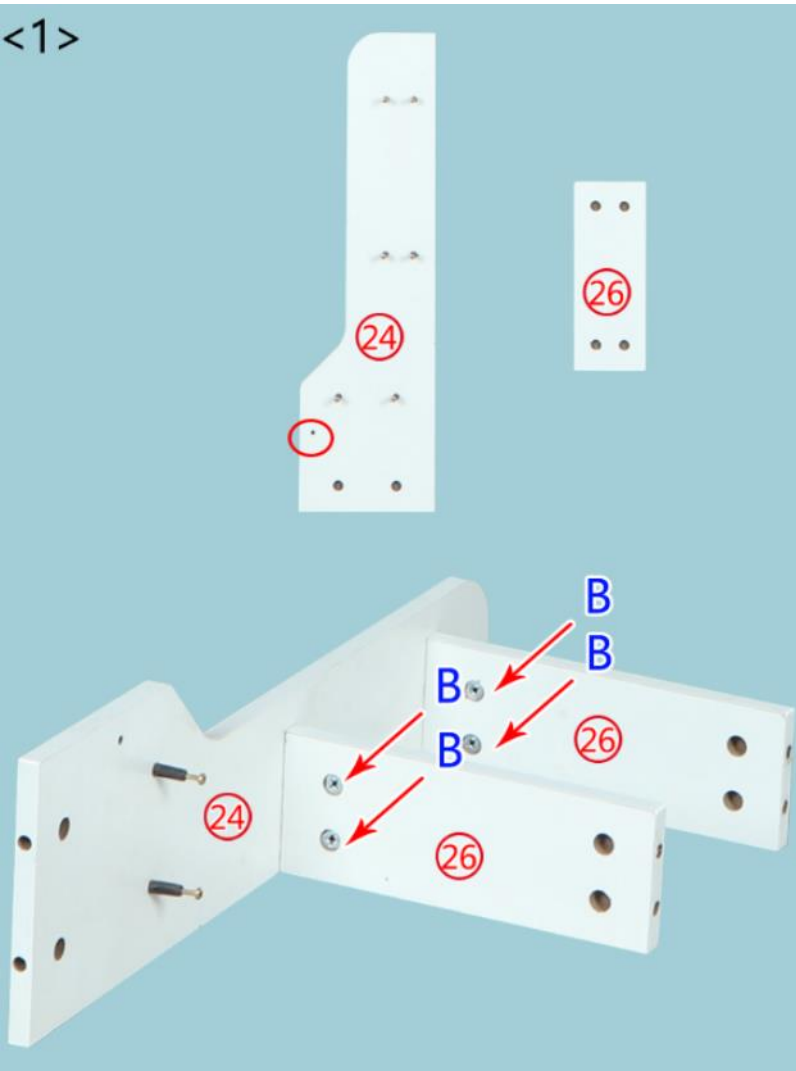

HT05 összeszerelési útmutató

Alkatrészek

 A*72	 B*72	 3.5CM C*28	
 D*5	 E*8	 F*10	 G*12
 H*10	 I*1	 J*1	

A fiók összerakása

<3>

<4>

<5>

<6>

Az alsó rész összerakása

<1>

Felső rész összerakása

<2>

<3>

<4>

<5>

<6>